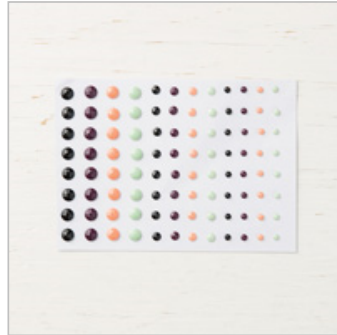

Faceted Dots

146910

Price: $6.00